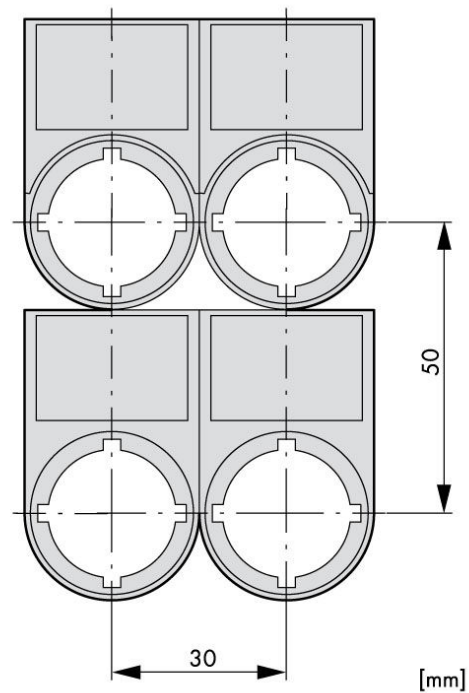

Date tehnice pentru produs: MM216488--

Suport cu placa 30x50mm cu inscriptia BETRIEB

Fișe tehnice

Serie	MM
Iluminat	No
Culoare	negru/gri deschis
Formă constructivă	Labeling material
Rezistența la șoc	30G
Temperatura ambiantă pentru montaj deschis (°C)	-25°C...+70°C
Condiții climatice	Căldură umedă ciclică, conform cu IEC 60068-2-30 Căldură umedă constantă, conform cu IEC 60068-2-78
Standard	IEC EN 60947 VDE 0660
Mounting position	any
Tip	M22S-ST-D7

Maßbild**Maßbild**

Descriere

Suport cu placa 30x50mm cu inscriptia BETRIEB

Cod comandă

MM216488