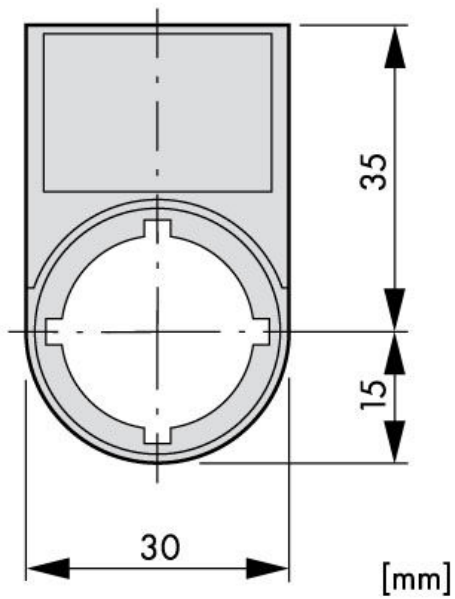

Date tehnice pentru produs: MM216488--

Suport cu placa 30x50mm cu inscriptia BETRIEB

Fișe tehnice

Serie	MM
Iluminat	No
Culoare	negru/gri deschis
Formă constructivă	Labeling material
Rezistența la șoc	30G
Temperatura ambiantă pentru montaj deschis (°C)	-25°C...+70°C
Condiții climatice	Căldură umedă ciclică, conform cu IEC 60068-2-30 Căldură umedă constantă, conform cu IEC 60068-2-78
Standard	IEC EN 60947 VDE 0660
Mounting position	any
Tip	M22S-ST-D7

Maßbild**Maßbild**

Descriere

Suport cu placa 30x50mm cu inscriptia BETRIEB

Cod comandă

MM216488